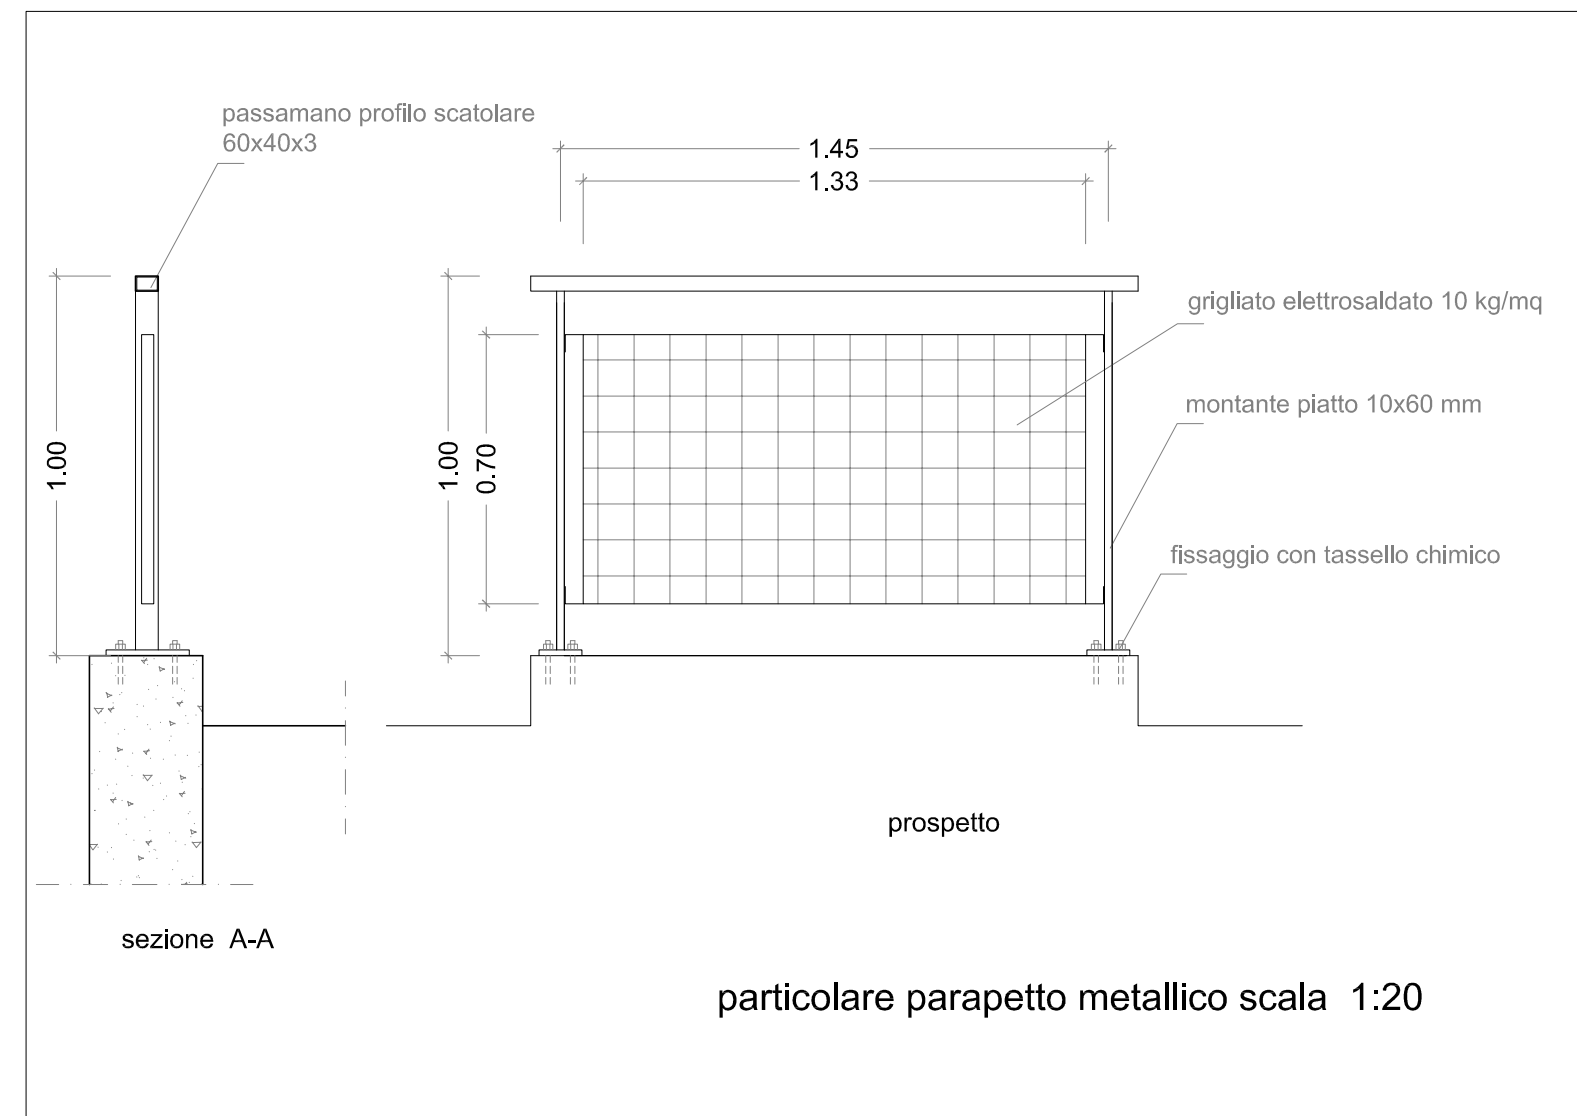

PROGETTO DEFINITIVO

TAV. N. 7

N. REVISIONE	DATA REVISIONE	OGGETTO REVISIONE	REDATTO	VERIFICATO

RUP

SPAZIO RISERVATO AL PROTOCOLLO:

OGGETTO:
**PARTICOLARI COSTRUTTIVI
CANCELLI / RECINZIONI**

ELABORATI:
- Piante Prospetti Sezioni, scale varie

SIGLA FILE:
ARCHIVIO:

dettaglio cancello 2 scala 1:50

dettaglio cancello 1 scala 1:50