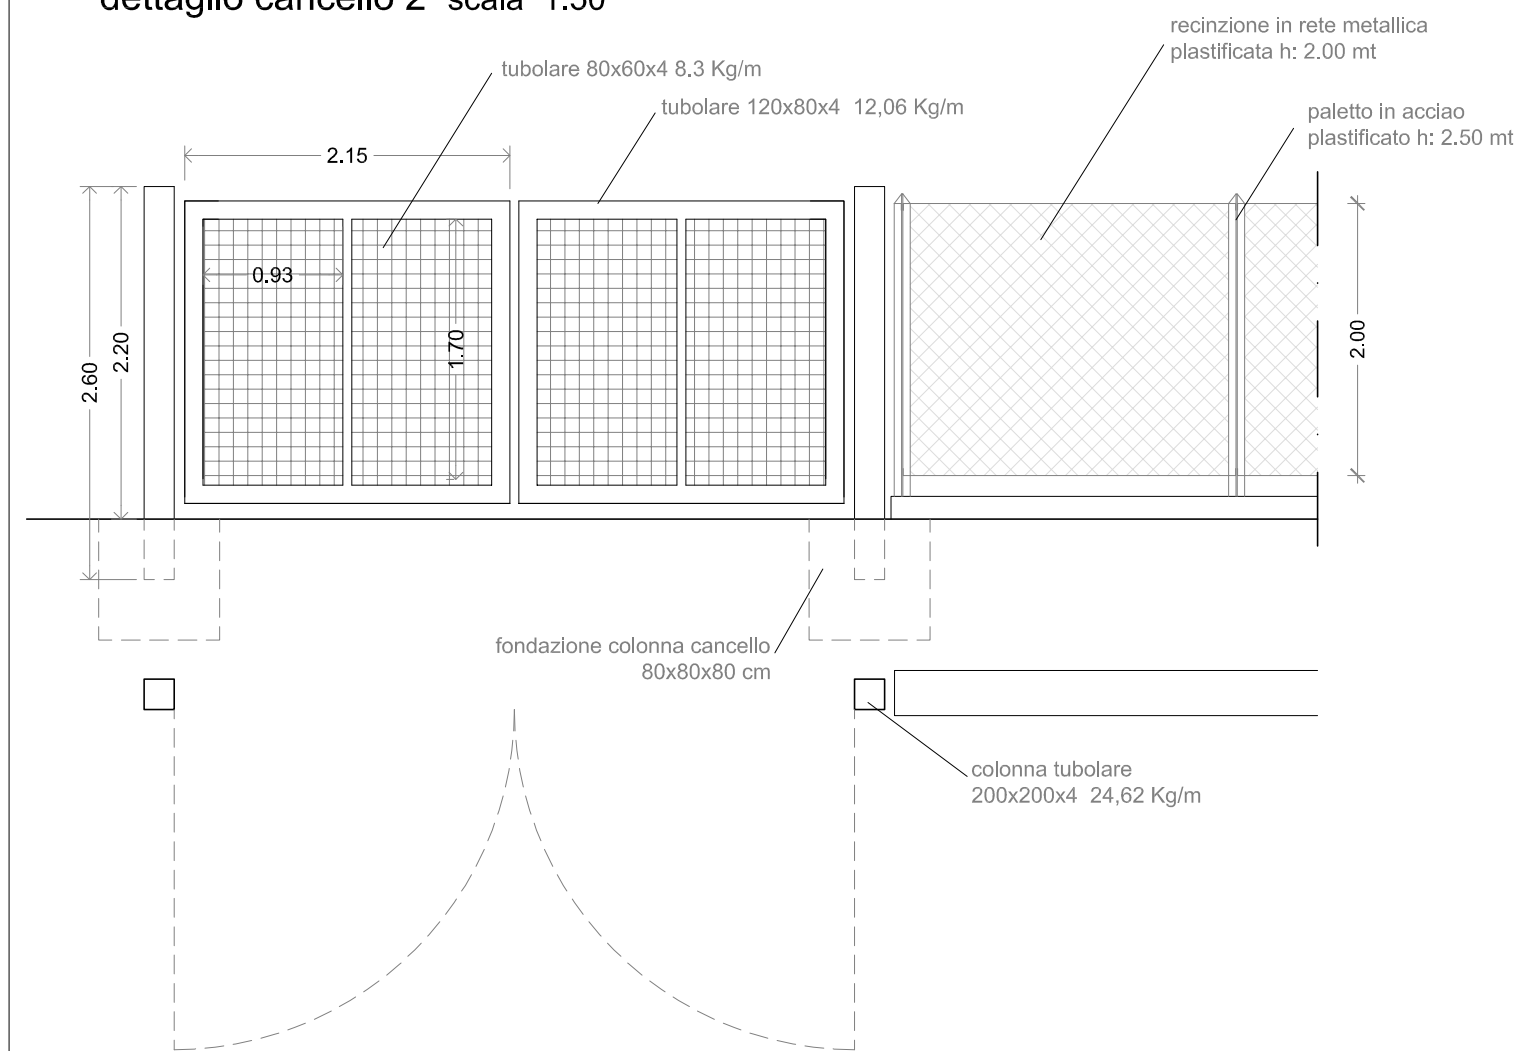

PROGETTO DEFINITIVO

TAV. N. 7

N. REVISIONE	DATA REVISIONE	OGGETTO REVISIONE	REDATTO	VERIFICATO

RUP

SPAZIO RISERVATO AL PROTOCOLLO:

OGGETTO:
**PARTICOLARI COSTRUTTIVI
CANCELLI / RECINZIONI**

ELABORATI:
- Piante Prospetti Sezioni, scale varie

SIGLA FILE:
ARCHIVIO:

dettaglio cancello 2 scala 1:50

dettaglio cancello 1 scala 1:50